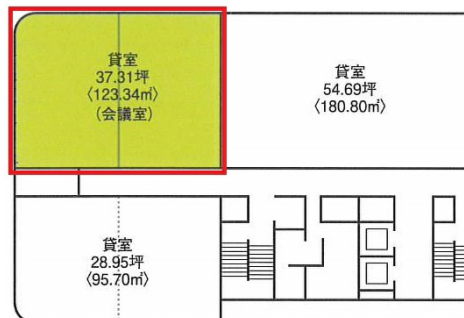

ガスビル瀬戸 6階37.31坪

愛知県瀬戸市共栄通1-30

物件MAP

賃貸条件	
月額賃料	相談
坪数	37.31坪
坪単価	相談
共益費	相談
礼金	無し
敷金 (保証金)	相談
階数	6階 (I)
入居可能日	相談

ビル情報	
所在地	愛知県瀬戸市共栄通1-30
最寄り駅	名鉄瀬戸線 瀬戸市役所前駅 徒歩5分 名鉄瀬戸線 新瀬戸駅 徒歩13分 愛知環状鉄道 瀬戸市駅 徒歩14分
エリア	その他愛知
竣工	1989年9月
耐震	新耐震基準
階数	地上6階 地下1階
用途	事務所
構造	SRC造

設備情報	
エレベーター	2基
空調	個別空調
OAフロア	OAフロア
基準階天井高	2,600mm
光ファイバー	有り
トイレ	男女別・室外
セキュリティ	有り
駐車場	有り

事務所移転の簡単検索サイト

Quick Service

クイックサービス

ガスビル瀬戸 6階37.31坪 愛知県瀬戸市共栄通1-30

その他愛知 (ビルID: 0013222) の賃貸オフィス

貸事務所・レンタルオフィス・オフィス移転ならQuickService