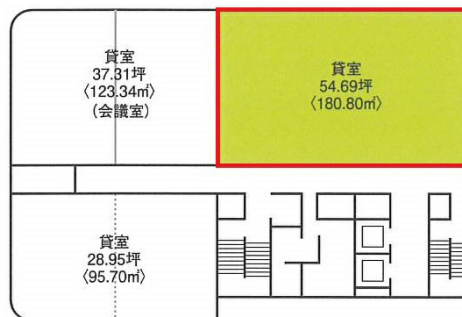

ガスビル瀬戸 6階54.69坪

愛知県瀬戸市共栄通1-30

物件MAP

賃貸条件	
月額賃料	相談
坪数	54.69坪
坪単価	相談
共益費	相談
礼金	無し
敷金 (保証金)	相談
階数	6階 (G)
入居可能日	即日

ビル情報	
所在地	愛知県瀬戸市共栄通1-30
最寄り駅	名鉄瀬戸線 瀬戸市役所前駅 徒歩5分 名鉄瀬戸線 新瀬戸駅 徒歩13分 愛知環状鉄道 瀬戸市駅 徒歩14分
エリア	その他愛知
竣工	1989年9月
耐震	新耐震基準
階数	地上6階 地下1階
用途	事務所
構造	SRC造

設備情報	
エレベーター	2基
空調	個別空調
OAフロア	OAフロア
基準階天井高	2,600mm
光ファイバー	有り
トイレ	男女別・室外
セキュリティ	有り
駐車場	有り