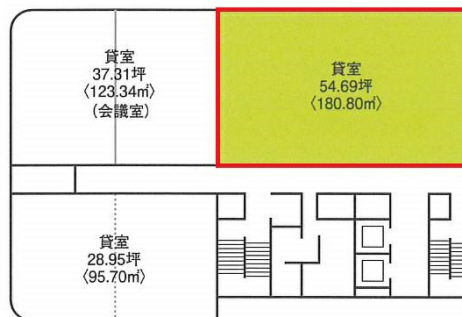

ガスビル瀬戸 6階54.69坪

愛知県瀬戸市共栄通1-30

物件MAP

賃貸条件	
月額賃料	相談
坪数	54.69坪
坪単価	相談
共益費	相談
礼金	無し
敷金 (保証金)	相談
階数	6階 (G)
入居可能日	即日

ビル情報	
所在地	愛知県瀬戸市共栄通1-30
最寄り駅	名鉄瀬戸線 瀬戸市役所前駅 徒歩5分 名鉄瀬戸線 新瀬戸駅 徒歩13分 愛知環状鉄道 瀬戸市駅 徒歩14分
エリア	その他愛知
竣工	1989年9月
耐震	新耐震基準
階数	地上6階 地下1階
用途	事務所
構造	SRC造

設備情報	
エレベーター	2基
空調	個別空調
OAフロア	OAフロア
基準階天井高	2,600mm
光ファイバー	有り
トイレ	男女別・室外
セキュリティ	有り
駐車場	有り

ガスビル瀬戸 6階54.69坪 愛知県瀬戸市共栄通1-30

その他愛知 (ビルID: 0013222) の賃貸オフィス

貸事務所・レンタルオフィス・オフィス移転ならQuickService

物件詳細はこちらから

 0120-55-2620