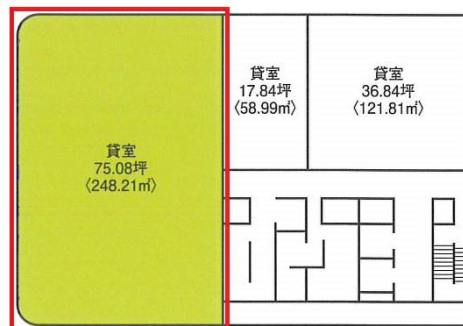

ガスビル瀬戸 4階75.08坪

愛知県瀬戸市共栄通1-30

物件MAP

賃貸条件	
月額賃料	相談
坪数	75.08坪
坪単価	相談
共益費	相談
礼金	無し
敷金 (保証金)	相談
階数	4階 (D)
入居可能日	即日

ビル情報	
所在地	愛知県瀬戸市共栄通1-30
最寄り駅	名鉄瀬戸線 瀬戸市役所前駅 徒歩5分 名鉄瀬戸線 新瀬戸駅 徒歩13分 愛知環状鉄道 瀬戸市駅 徒歩14分
エリア	その他愛知
竣工	1989年9月
耐震	新耐震基準
階数	地上6階 地下1階
用途	事務所
構造	SRC造

設備情報	
エレベーター	2基
空調	個別空調
OAフロア	OAフロア
基準階天井高	2,600mm
光ファイバー	有り
トイレ	男女別・室外
セキュリティ	有り
駐車場	有り