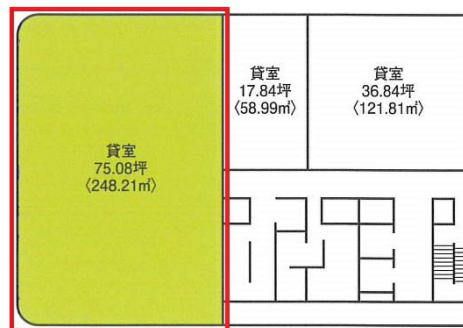

ガスビル瀬戸 4階75.08坪

愛知県瀬戸市共栄通1-30

物件MAP

賃貸条件	
月額賃料	相談
坪数	75.08坪
坪単価	相談
共益費	相談
礼金	無し
敷金（保証金）	相談
階数	4階（D）
入居可能日	即日

ビル情報	
所在地	愛知県瀬戸市共栄通1-30
最寄り駅	名鉄瀬戸線 瀬戸市役所前駅 徒歩5分 名鉄瀬戸線 新瀬戸駅 徒歩13分 愛知環状鉄道 瀬戸市駅 徒歩14分
エリア	その他愛知
竣工	1989年9月
耐震	新耐震基準
階数	地上6階 地下1階
用途	事務所
構造	SRC造

設備情報	
エレベーター	2基
空調	個別空調
OAフロア	OAフロア
基準階天井高	2,600mm
光ファイバー	有り
トイレ	男女別・室外
セキュリティ	有り
駐車場	有り

ガスビル瀬戸 4階75.08坪 愛知県瀬戸市共栄通1-30

その他愛知（ビルID：0013222）の賃貸オフィス

貸事務所・レンタルオフィス・オフィス移転ならQuickService

物件詳細はこちらから

 0120-55-2620