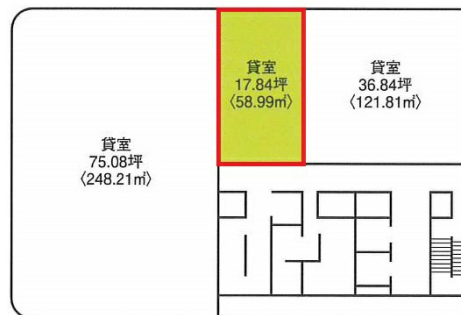

# ガスビル瀬戸 4階17.84坪

愛知県瀬戸市共栄通1-30

## 物件MAP

賃貸条件	
月額賃料	相談
坪数	17.84坪
坪単価	相談
共益費	相談
礼金	無し
敷金（保証金）	相談
階数	4階（E）
入居可能日	即日

ビル情報	
所在地	愛知県瀬戸市共栄通1-30
最寄り駅	名鉄瀬戸線 瀬戸市役所前駅 徒歩5分 名鉄瀬戸線 新瀬戸駅 徒歩13分 愛知環状鉄道 瀬戸市駅 徒歩14分
エリア	その他愛知
竣工	1989年9月
耐震	新耐震基準
階数	地上6階 地下1階
用途	事務所
構造	SRC造

設備情報	
エレベーター	2基
空調	個別空調
OAフロア	OAフロア
基準階天井高	2,600mm
光ファイバー	有り
トイレ	男女別・室外
セキュリティ	有り
駐車場	有り