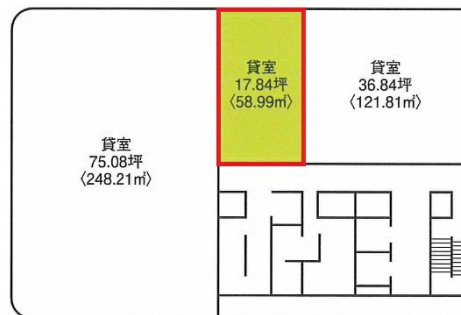

ガスビル瀬戸 4階17.84坪

愛知県瀬戸市共栄通1-30

物件MAP

賃貸条件	
月額賃料	相談
坪数	17.84坪
坪単価	相談
共益費	相談
礼金	無し
敷金（保証金）	相談
階数	4階（E）
入居可能日	即日

ビル情報	
所在地	愛知県瀬戸市共栄通1-30
最寄り駅	名鉄瀬戸線 瀬戸市役所前駅 徒歩5分 名鉄瀬戸線 新瀬戸駅 徒歩13分 愛知環状鉄道 瀬戸市駅 徒歩14分
エリア	その他愛知
竣工	1989年9月
耐震	新耐震基準
階数	地上6階 地下1階
用途	事務所
構造	SRC造

設備情報	
エレベーター	2基
空調	個別空調
OAフロア	OAフロア
基準階天井高	2,600mm
光ファイバー	有り
トイレ	男女別・室外
セキュリティ	有り
駐車場	有り

事務所移転の簡単検索サイト

Quick Service

クイックサービス

ガスビル瀬戸 4階17.84坪 愛知県瀬戸市共栄通1-30

その他愛知（ビルID：0013222）の賃貸オフィス

貸事務所・レンタルオフィス・オフィス移転ならQuickService