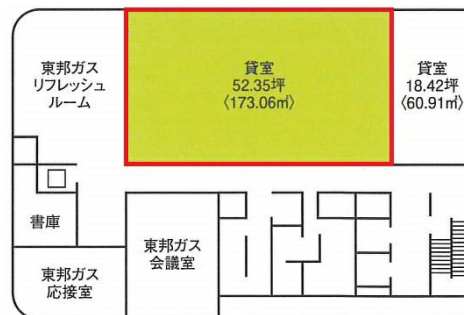

ガスビル瀬戸 2階52.35坪

愛知県瀬戸市共栄通1-30

物件MAP

賃貸条件	
坪数	52.35坪
階数	2階 (B)
入居可能日	

ビル情報	
所在地	愛知県瀬戸市共栄通1-30
最寄り駅	名鉄瀬戸線 瀬戸市役所前駅 徒歩5分 名鉄瀬戸線 新瀬戸駅 徒歩13分 愛知環状鉄道 瀬戸市駅 徒歩14分
エリア	その他愛知
竣工	1989年9月
耐震	新耐震基準
階数	地上6階 地下1階
用途	事務所
構造	SRC造

設備情報	
エレベーター	2基
空調	個別空調
OAフロア	OAフロア
基準階天井高	2,600mm
光ファイバー	有り
トイレ	男女別・室外
セキュリティ	有り
駐車場	有り

ガスビル瀬戸 2階52.35坪 愛知県瀬戸市共栄通1-30

その他愛知 (ビルID: 0013222) の賃貸オフィス

貸事務所・レンタルオフィス・オフィス移転ならQuickService

物件詳細はこちらから

 0120-55-2620