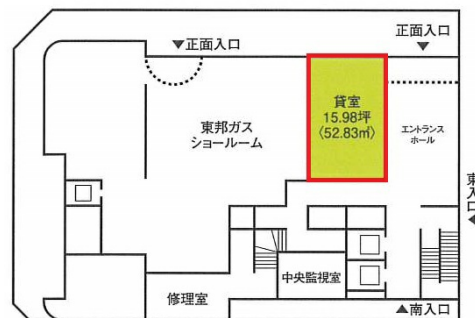

ガスビル瀬戸 1階15.98坪

愛知県瀬戸市共栄通1-30

物件MAP

賃貸条件	
坪数	15.98坪
階数	1階 (A)
入居可能日	
ビル情報	
所在地	愛知県瀬戸市共栄通1-30
最寄り駅	名鉄瀬戸線 瀬戸市役所前駅 徒歩5分 名鉄瀬戸線 新瀬戸駅 徒歩13分 愛知環状鉄道 瀬戸市駅 徒歩14分
エリア	その他愛知
竣工	1989年9月
耐震	新耐震基準
階数	地上6階 地下1階
用途	事務所/店舗
構造	SRC造
設備情報	
エレベーター	2基
空調	個別空調
OAフロア	OAフロア
基準階天井高	2,600mm
光ファイバー	有り
トイレ	男女別・室外
セキュリティ	有り
駐車場	有り