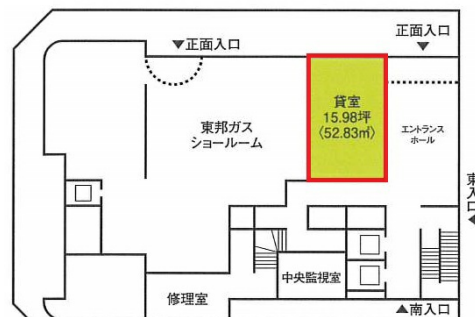

ガスビル瀬戸 1階15.98坪

愛知県瀬戸市共栄通1-30

物件MAP

賃貸条件	
坪数	15.98坪
階数	1階 (A)
入居可能日	
ビル情報	
所在地	愛知県瀬戸市共栄通1-30
最寄り駅	名鉄瀬戸線 瀬戸市役所前駅 徒歩5分 名鉄瀬戸線 新瀬戸駅 徒歩13分 愛知環状鉄道 瀬戸市駅 徒歩14分
エリア	その他愛知
竣工	1989年9月
耐震	新耐震基準
階数	地上6階 地下1階
用途	事務所/店舗
構造	SRC造
設備情報	
エレベーター	2基
空調	個別空調
OAフロア	OAフロア
基準階天井高	2,600mm
光ファイバー	有り
トイレ	男女別・室外
セキュリティ	有り
駐車場	有り

ガスビル瀬戸 1階15.98坪 愛知県瀬戸市共栄通1-30

その他愛知 (ビルID: 0013222) の賃貸オフィス

貸事務所・レンタルオフィス・オフィス移転ならQuickService

物件詳細はこちらから

 0120-55-2620

【受付時間】平日9:30~18:30