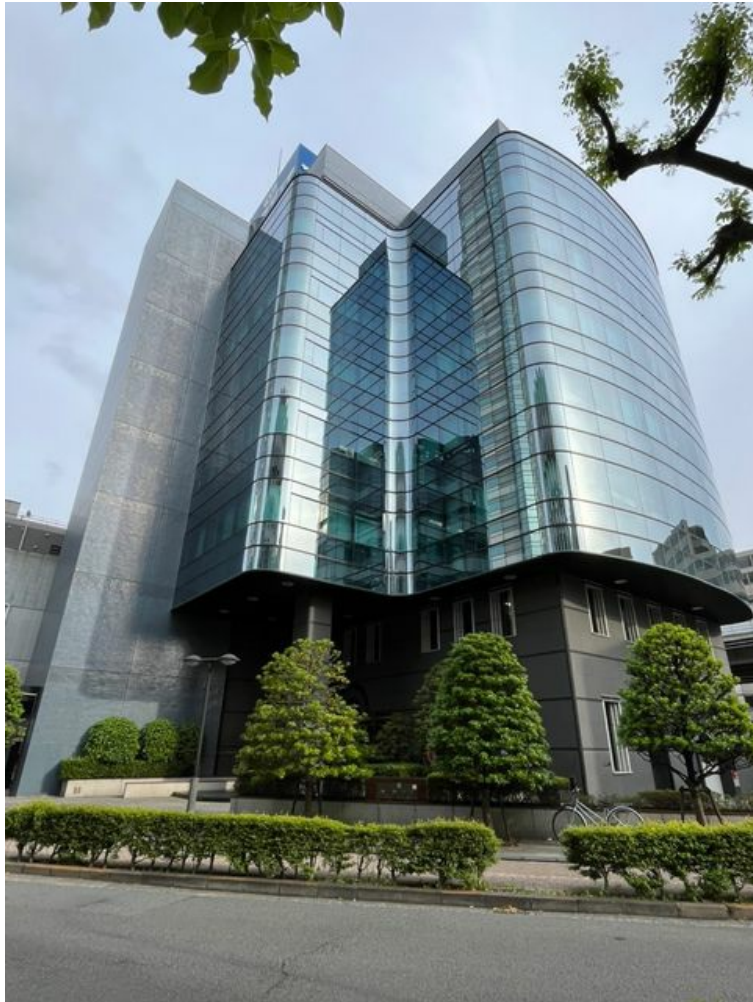

# TEビル 2階74.32坪

東京都世田谷区用賀4-5-16

## 物件MAP

賃貸条件	
月額賃料	1,337,760円（税別）
坪数	74.32坪
坪単価	18,000円（税別）
共益費	賃料に含む
礼金	無し
敷金（保証金）	12ヶ月
階数	2階
入居可能日	即日

ビル情報	
所在地	東京都世田谷区用賀4-5-16
最寄り駅	東急田園都市線 用賀駅 徒歩1分
エリア	その他東京
竣工	1994年3月
耐震	新耐震基準
階数	地上8階 地下1階
用途	事務所
構造	SRC造