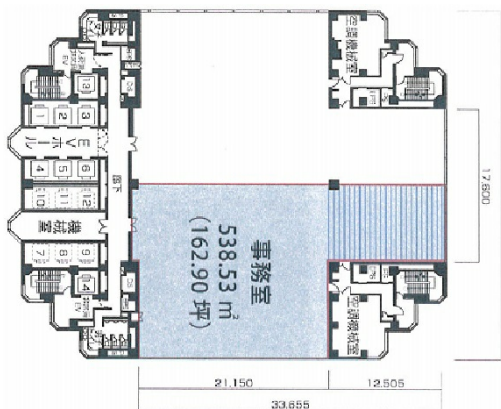

世田谷ビジネススクエアタワー 24階162.9坪

東京都世田谷区用賀4-10-1

物件MAP

賃貸条件	
坪数	162.9坪
階数	24階（東）
入居可能日	
ビル情報	
所在地	東京都世田谷区用賀4-10-1
最寄り駅	東急田園都市線 用賀駅 徒歩1分
エリア	その他東京
竣工	1993年9月
耐震	新耐震基準
階数	地上28階 地下2階
用途	事務所
構造	S造
設備情報	
エレベーター	14基
空調	
OAフロア	
基準階天井高	2,700mm
光ファイバー	有り
トイレ	男女別・室外
セキュリティ	有り
駐車場	有り

事務所移転の簡単検索サイト

Quick Service

クイックサービス

世田谷ビジネススクエアタワー 24階162.9坪 東京都世田谷区用賀4-10-1

その他東京（ビルID：0013215）の賃貸オフィス

貸事務所・レンタルオフィス・オフィス移転ならQuickService

物件詳細はこちらから

0120-55-2620