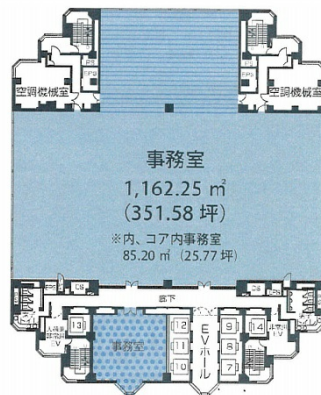

# 世田谷ビジネススクエアタワー 20階351.58坪

東京都世田谷区用賀4-10-1

## 物件MAP

賃貸条件	
月額賃料	相談
坪数	351.58坪
坪単価	相談
共益費	相談
礼金	無し
敷金（保証金）	相談
階数	20階
入居可能日	2024年7月

ビル情報	
所在地	東京都世田谷区用賀4-10-1
最寄り駅	東急田園都市線 用賀駅 徒歩1分
エリア	その他東京
竣工	1993年9月
耐震	新耐震基準
階数	地上28階 地下2階
用途	事務所
構造	S造

設備情報	
エレベーター	14基
空調	
OAフロア	
基準階天井高	2,700mm
光ファイバー	有り
トイレ	男女別・室外
セキュリティ	有り
駐車場	有り

世田谷ビジネススクエアタワー 20階351.58坪 東京都世田谷区用賀4-10-1

その他東京（ビルID：0013215）の賃貸オフィス

貸事務所・レンタルオフィス・オフィス移転ならQuickService

物件詳細はこちらから

 0120-55-2620

【受付時間】平日9:30~18:30