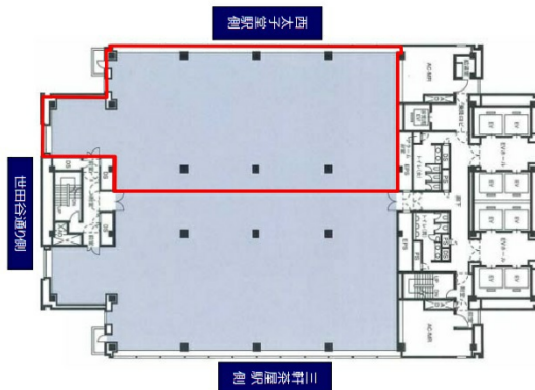

# キャロットタワー 15階136.37坪

東京都世田谷区太子堂4-1-1

## 物件MAP

賃貸条件	
月額賃料	相談
坪数	136.37坪
坪単価	相談
共益費	相談
礼金	無し
敷金（保証金）	相談
階数	15階（西）
入居可能日	相談

ビル情報	
所在地	東京都世田谷区太子堂4-1-1
最寄り駅	東急田園都市線 三軒茶屋駅 徒歩1分 東急世田谷線 三軒茶屋駅 徒歩1分
エリア	その他東京
竣工	1996年11月
耐震	新耐震基準
階数	地上27階 地下5階
用途	事務所
構造	SRC造

設備情報	
エレベーター	9基
空調	セントラル空調
OAフロア	OAフロア
基準階天井高	2,700mm
光ファイバー	有り
トイレ	男女別・室外
セキュリティ	有り
駐車場	有り

事務所移転の簡単検索サイト

Quick Service

クイックサービス

キャロットタワー 15階136.37坪 東京都世田谷区太子堂4-1-1

その他東京（ビルID：0013177）の賃貸オフィス

貸事務所・レンタルオフィス・オフィス移転ならQuickService