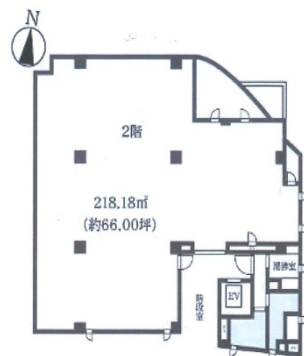

瑞穂ビル 2階66坪

東京都世田谷区祖師谷1-11-12

物件MAP

賃貸条件	
月額賃料	910,800円 (税別)
坪数	66坪
坪単価	13,800円 (税別)
共益費	100,000円
礼金	1ヶ月
敷金 (保証金)	8ヶ月
階数	2階
入居可能日	即日

ビル情報	
所在地	東京都世田谷区祖師谷1-11-12
最寄り駅	小田急小田原線 祖師ヶ谷大蔵駅 徒歩4分 小田急小田原線 成城学園前駅 徒歩13分
エリア	その他東京
竣工	1991年11月
耐震	新耐震基準
階数	地上4階
用途	事務所/店舗
構造	RC造

設備情報	
エレベーター	1基
空調	
OAフロア	
基準階天井高	
光ファイバー	調査中
トイレ	調査中
セキュリティ	調査中
駐車場	調査中