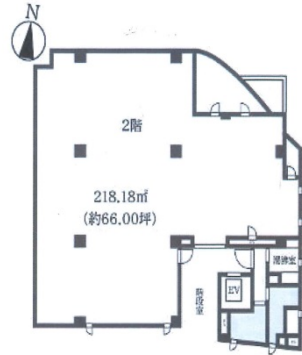

# 瑞穂ビル 2階66坪

東京都世田谷区祖師谷1-11-12

## 物件MAP

賃貸条件	
月額賃料	910,800円 (税別)
坪数	66坪
坪単価	13,800円 (税別)
共益費	100,000円
礼金	1ヶ月
敷金 (保証金)	8ヶ月
階数	2階
入居可能日	即日

ビル情報	
所在地	東京都世田谷区祖師谷1-11-12
最寄り駅	小田急小田原線 祖師ヶ谷大蔵駅 徒歩4分 小田急小田原線 成城学園前駅 徒歩13分
エリア	その他東京
竣工	1991年11月
耐震	新耐震基準
階数	地上4階
用途	事務所/店舗
構造	RC造