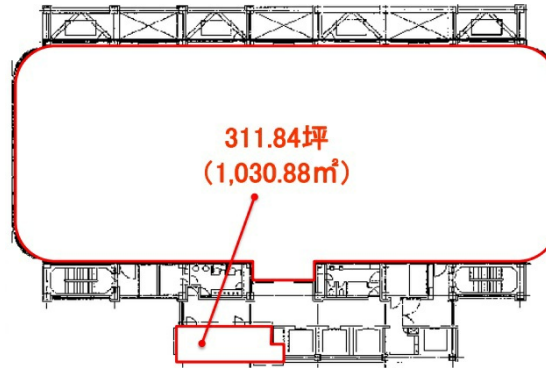

Daiwa荻窪タワー 14階311.84坪

東京都杉並区上荻1-2-1

物件MAP

賃貸条件	
坪数	311.84坪
階数	14階
入居可能日	
ビル情報	
所在地	東京都杉並区上荻1-2-1
最寄り駅	JR中央・総武線 荻窪駅 徒歩3分 東京メトロ丸ノ内線 荻窪駅 徒歩3分
エリア	その他東京
竣工	1993年6月
耐震	新耐震基準
階数	地上18階 地下2階
用途	事務所
構造	S造
設備情報	
エレベーター	4基
空調	セントラル空調
OAフロア	OAフロア
基準階天井高	
光ファイバー	有り
トイレ	男女別・室外
セキュリティ	有り
駐車場	有り

事務所移転の簡単検索サイト

Quick Service

クイックサービス

Daiwa荻窪タワー 14階311.84坪 東京都杉並区上荻1-2-1

その他東京（ビルID：0013065）の賃貸オフィス

貸事務所・レンタルオフィス・オフィス移転ならQuickService

物件詳細はこちらから

 0120-55-2620