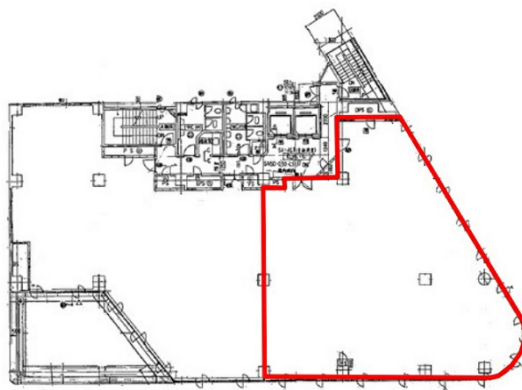

# Daiwa荻窪ビル 5階90.35坪

東京都杉並区荻窪5-26-13

物件MAP

賃貸条件	
坪数	90.35坪
階数	5階 (501)
入居可能日	

ビル情報	
所在地	東京都杉並区荻窪5-26-13
最寄り駅	東京メトロ丸ノ内線 荻窪駅 徒歩1分 JR中央・総武線 荻窪駅 徒歩1分
エリア	その他東京
竣工	1990年11月
耐震	新耐震基準
階数	地上7階 地下1階
用途	事務所
構造	SRC造

設備情報	
エレベーター	2基
空調	個別空調
OAフロア	OAフロア
基準階天井高	2,450mm
光ファイバー	有り
トイレ	男女別・室外
セキュリティ	有り
駐車場	有り

事務所移転の簡単検索サイト

Quick Service

クイックサービス

Daiwa荻窪ビル 5階90.35坪 東京都杉並区荻窪5-26-13

その他東京 (ビルID: 0013045) の賃貸オフィス

貸事務所・レンタルオフィス・オフィス移転ならQuickService