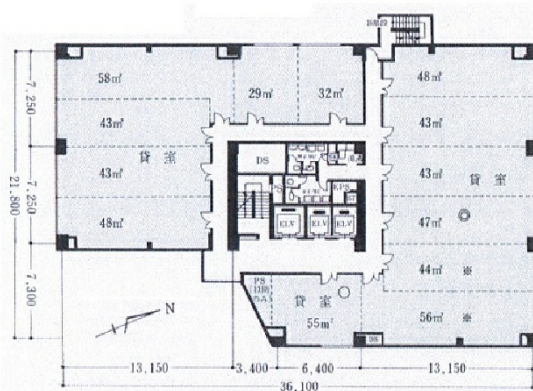

水戸FFセンタービル 11階18.22坪

茨城県水戸市南町3-4-10

物件MAP

賃貸条件	
月額賃料	相談
坪数	18.22坪
坪単価	相談
共益費	相談
礼金	無し
敷金（保証金）	8ヶ月
階数	11階（1106）
入居可能日	即日

ビル情報	
所在地	茨城県水戸市南町3-4-10
最寄り駅	JR常磐線 水戸駅 徒歩13分 JR水郡線 水戸駅 徒歩13分
エリア	茨城
竣工	1984年2月
耐震	新耐震基準
階数	地上12階 地下1階
用途	事務所
構造	SRC造

設備情報	
エレベーター	3基
空調	個別空調
OAフロア	OAフロア
基準階天井高	2,450mm
光ファイバー	有り
トイレ	男女別・室外
セキュリティ	有り
駐車場	有り