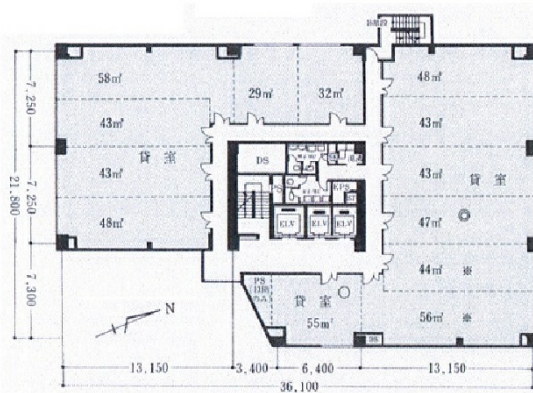

水戸FFセンタービル 11階18.22坪

茨城県水戸市南町3-4-10

物件MAP

賃貸条件	
月額賃料	相談
坪数	18.22坪
坪単価	相談
共益費	相談
礼金	無し
敷金（保証金）	8ヶ月
階数	11階（1106）
入居可能日	即日

ビル情報	
所在地	茨城県水戸市南町3-4-10
最寄り駅	JR常磐線 水戸駅 徒歩13分 JR水郡線 水戸駅 徒歩13分
エリア	茨城
竣工	1984年2月
耐震	新耐震基準
階数	地上12階 地下1階
用途	事務所
構造	SRC造

設備情報	
エレベーター	3基
空調	個別空調
OAフロア	OAフロア
基準階天井高	2,450mm
光ファイバー	有り
トイレ	男女別・室外
セキュリティ	有り
駐車場	有り

事務所移転の簡単検索サイト

水戸FFセンタービル 11階18.22坪 茨城県水戸市南町3-4-10

茨城（ビルID：0013034）の賃貸オフィス

クイックサービス

貸事務所・レンタルオフィス・オフィス移転ならQuickService