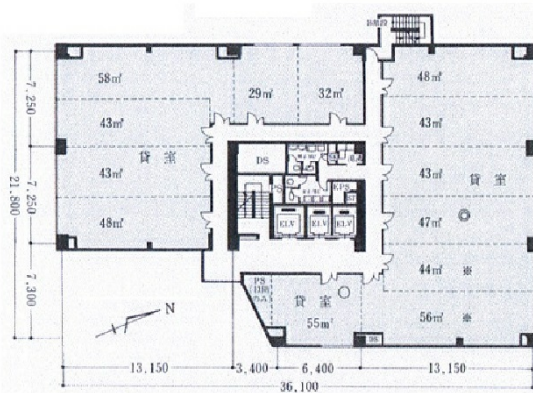

水戸FFセンタービル 9階76.32坪

茨城県水戸市南町3-4-10

物件MAP

賃貸条件	
月額賃料	相談
坪数	76.32坪
坪単価	相談
共益費	相談
礼金	無し
敷金（保証金）	10ヶ月
階数	9階（903）
入居可能日	即日

ビル情報	
所在地	茨城県水戸市南町3-4-10
最寄り駅	JR常磐線 水戸駅 徒歩13分 JR水郡線 水戸駅 徒歩13分
エリア	茨城
竣工	1984年2月
耐震	新耐震基準
階数	地上12階 地下1階
用途	事務所
構造	SRC造

設備情報	
エレベーター	3基
空調	個別空調
OAフロア	OAフロア
基準階天井高	2,450mm
光ファイバー	有り
トイレ	男女別・室外
セキュリティ	有り
駐車場	有り

事務所移転の簡単検索サイト

水戸FFセンタービル 9階76.32坪 茨城県水戸市南町3-4-10

茨城（ビルID：0013034）の賃貸オフィス

クイックサービス

貸事務所・レンタルオフィス・オフィス移転ならQuickService