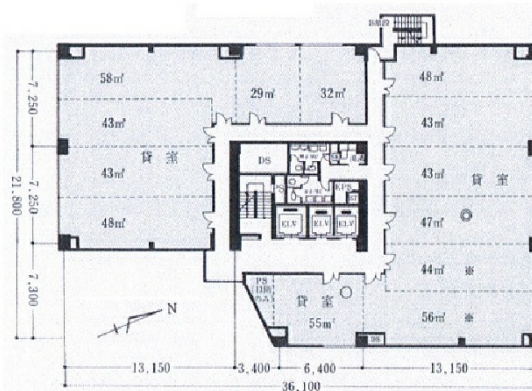

水戸FFセンタービル 11階18.22坪

茨城県水戸市南町3-4-10

物件MAP

賃貸条件	
月額賃料	相談
坪数	18.22坪
坪単価	相談
共益費	相談
礼金	無し
敷金（保証金）	8ヶ月
階数	11階（1104）
入居可能日	即日

ビル情報	
所在地	茨城県水戸市南町3-4-10
最寄り駅	JR常磐線 水戸駅 徒歩13分 JR水郡線 水戸駅 徒歩13分
エリア	茨城
竣工	1984年2月
耐震	新耐震基準
階数	地上12階 地下1階
用途	事務所
構造	SRC造

設備情報	
エレベーター	3基
空調	個別空調
OAフロア	OAフロア
基準階天井高	2,450mm
光ファイバー	有り
トイレ	男女別・室外
セキュリティ	有り
駐車場	有り