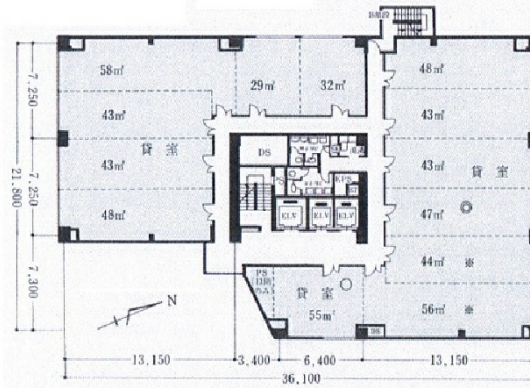

水戸FFセンタービル 11階18.22坪

茨城県水戸市南町3-4-10

物件MAP

賃貸条件	
月額賃料	相談
坪数	18.22坪
坪単価	相談
共益費	相談
礼金	無し
敷金（保証金）	8ヶ月
階数	11階（1104）
入居可能日	即日

ビル情報	
所在地	茨城県水戸市南町3-4-10
最寄り駅	JR常磐線 水戸駅 徒歩13分 JR水郡線 水戸駅 徒歩13分
エリア	茨城
竣工	1984年2月
耐震	新耐震基準
階数	地上12階 地下1階
用途	事務所
構造	SRC造

設備情報	
エレベーター	3基
空調	個別空調
OAフロア	OAフロア
基準階天井高	2,450mm
光ファイバー	有り
トイレ	男女別・室外
セキュリティ	有り
駐車場	有り

事務所移転の簡単検索サイト

水戸FFセンタービル 11階18.22坪 茨城県水戸市南町3-4-10

茨城（ビルID：0013034）の賃貸オフィス

クイックサービス

貸事務所・レンタルオフィス・オフィス移転ならQuickService