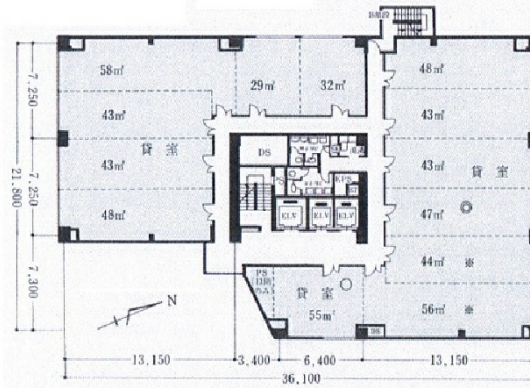

## 物件MAP

賃貸条件	
月額賃料	相談
坪数	27.43坪
坪単価	相談
共益費	相談
礼金	無し
敷金（保証金）	8ヶ月
階数	7階（702-B）
入居可能日	即日

ビル情報	
所在地	茨城県水戸市南町3-4-10
最寄り駅	JR常磐線 水戸駅 徒歩13分 JR水郡線 水戸駅 徒歩13分
エリア	茨城
竣工	1984年2月
耐震	新耐震基準
階数	地上12階 地下1階
用途	事務所
構造	SRC造

設備情報	
エレベーター	3基
空調	個別空調
OAフロア	OAフロア
基準階天井高	2,450mm
光ファイバー	有り
トイレ	男女別・室外
セキュリティ	有り
駐車場	有り

事務所移転の簡単検索サイト

**Quick Service**

クイックサービス

水戸FFセンタービル 7階27.43坪 茨城県水戸市南町3-4-10

茨城（ビルID：0013034）の賃貸オフィス

貸事務所・レンタルオフィス・オフィス移転なら**QuickService**