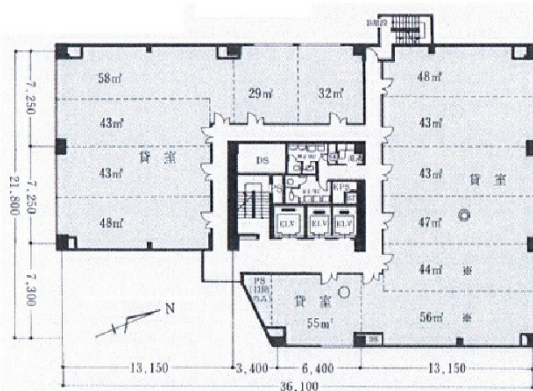

## 物件MAP

賃貸条件	
月額賃料	相談
坪数	27.31坪
坪単価	相談
共益費	相談
礼金	無し
敷金 (保証金)	8ヶ月
階数	7階 (702-A)
入居可能日	即日

ビル情報	
所在地	茨城県水戸市南町3-4-10
最寄り駅	JR常磐線 水戸駅 徒歩13分 JR水郡線 水戸駅 徒歩13分
エリア	茨城
竣工	1984年2月
耐震	新耐震基準
階数	地上12階 地下1階
用途	事務所
構造	SRC造

設備情報	
エレベーター	3基
空調	個別空調
OAフロア	OAフロア
基準階天井高	2,450mm
光ファイバー	有り
トイレ	男女別・室外
セキュリティ	有り
駐車場	有り

事務所移転の簡単検索サイト

水戸FFセンタービル 7階27.31坪 茨城県水戸市南町3-4-10

茨城 (ビルID: 0013034) の賃貸オフィス

クイックサービス

貸事務所・レンタルオフィス・オフィス移転ならQuickService