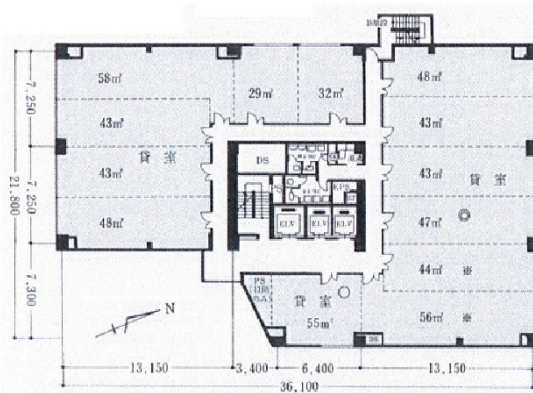

水戸FFセンタービル 2階16.36坪

茨城県水戸市南町3-4-10

物件MAP

賃貸条件	
月額賃料	相談
坪数	16.36坪
坪単価	相談
共益費	相談
礼金	無し
敷金（保証金）	8ヶ月
階数	2階（201）
入居可能日	即日

ビル情報	
所在地	茨城県水戸市南町3-4-10
最寄り駅	JR常磐線 水戸駅 徒歩13分 JR水郡線 水戸駅 徒歩13分
エリア	茨城
竣工	1984年2月
耐震	新耐震基準
階数	地上12階 地下1階
用途	事務所
構造	SRC造

設備情報	
エレベーター	3基
空調	個別空調
OAフロア	OAフロア
基準階天井高	2,450mm
光ファイバー	有り
トイレ	男女別・室外
セキュリティ	有り
駐車場	有り

事務所移転の簡単検索サイト

水戸FFセンタービル 2階16.36坪 茨城県水戸市南町3-4-10

茨城（ビルID：0013034）の賃貸オフィス

クイックサービス

貸事務所・レンタルオフィス・オフィス移転ならQuickService