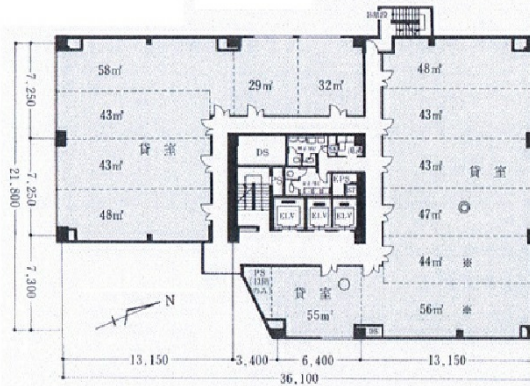

水戸FFセンタービル 2階54.06坪

茨城県水戸市南町3-4-10

物件MAP

賃貸条件	
月額賃料	相談
坪数	54.06坪
坪単価	相談
共益費	相談
礼金	無し
敷金（保証金）	8ヶ月
階数	2階（202）
入居可能日	即日

ビル情報	
所在地	茨城県水戸市南町3-4-10
最寄り駅	JR常磐線 水戸駅 徒歩13分 JR水郡線 水戸駅 徒歩13分
エリア	茨城
竣工	1984年2月
耐震	新耐震基準
階数	地上12階 地下1階
用途	事務所
構造	SRC造

設備情報	
エレベーター	3基
空調	個別空調
OAフロア	OAフロア
基準階天井高	2,450mm
光ファイバー	有り
トイレ	男女別・室外
セキュリティ	有り
駐車場	有り

事務所移転の簡単検索サイト

Quick Service

クイックサービス

水戸FFセンタービル 2階54.06坪 茨城県水戸市南町3-4-10

茨城（ビルID：0013034）の賃貸オフィス

貸事務所・レンタルオフィス・オフィス移転なら**QuickService**