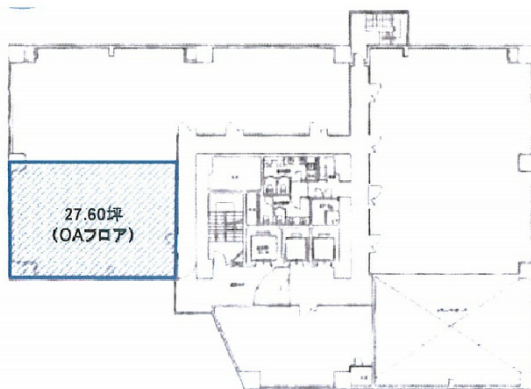

水戸FFセンタービル 7階27.6坪

茨城県水戸市南町3-4-10

物件MAP

賃貸条件	
月額賃料	相談
坪数	27.6坪
坪単価	相談
共益費	相談
礼金	無し
敷金（保証金）	8ヶ月
階数	7階（704）
入居可能日	即日

ビル情報	
所在地	茨城県水戸市南町3-4-10
最寄り駅	JR常磐線 水戸駅 徒歩13分 JR水郡線 水戸駅 徒歩13分
エリア	茨城
竣工	1984年2月
耐震	新耐震基準
階数	地上12階 地下1階
用途	事務所
構造	SRC造

設備情報	
エレベーター	3基
空調	個別空調
OAフロア	OAフロア
基準階天井高	2,450mm
光ファイバー	有り
トイレ	男女別・室外
セキュリティ	有り
駐車場	有り

事務所移転の簡単検索サイト

Quick Service

クイックサービス

水戸FFセンタービル 7階27.6坪 茨城県水戸市南町3-4-10

茨城（ビルID：0013034）の賃貸オフィス

貸事務所・レンタルオフィス・オフィス移転ならQuickService