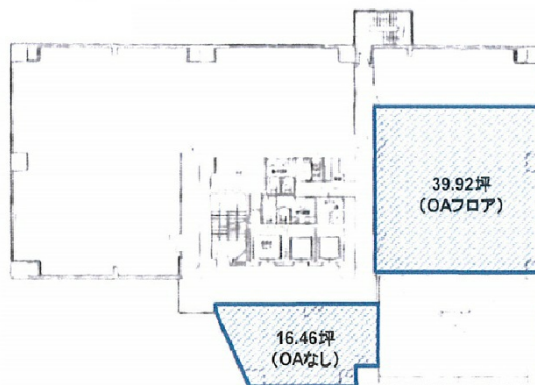

水戸FFセンタービル 3階39.92坪

茨城県水戸市南町3-4-10

物件MAP

賃貸条件	
月額賃料	相談
坪数	39.92坪
坪単価	相談
共益費	相談
礼金	無し
敷金 (保証金)	8ヶ月
階数	3階 (302)
入居可能日	即日
ビル情報	
所在地	茨城県水戸市南町3-4-10
最寄り駅	JR常磐線 水戸駅 徒歩13分 JR水郡線 水戸駅 徒歩13分
エリア	茨城
竣工	1984年2月
耐震	新耐震基準
階数	地上12階 地下1階
用途	事務所
構造	SRC造
設備情報	
エレベーター	3基
空調	個別空調
OAフロア	OAフロア
基準階天井高	2,450mm
光ファイバー	有り
トイレ	男女別・室外
セキュリティ	有り
駐車場	有り