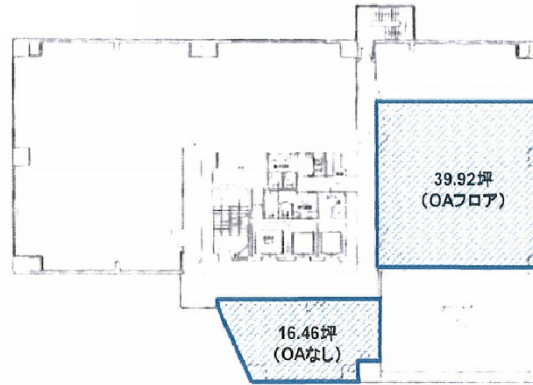

水戸FFセンタービル 3階39.92坪

茨城県水戸市南町3-4-10

物件MAP

賃貸条件	
月額賃料	相談
坪数	39.92坪
坪単価	相談
共益費	相談
礼金	無し
敷金 (保証金)	8ヶ月
階数	3階 (302)
入居可能日	即日

ビル情報	
所在地	茨城県水戸市南町3-4-10
最寄り駅	JR常磐線 水戸駅 徒歩13分 JR水郡線 水戸駅 徒歩13分
エリア	茨城
竣工	1984年2月
耐震	新耐震基準
階数	地上12階 地下1階
用途	事務所
構造	SRC造

設備情報	
エレベーター	3基
空調	個別空調
OAフロア	OAフロア
基準階天井高	2,450mm
光ファイバー	有り
トイレ	男女別・室外
セキュリティ	有り
駐車場	有り

事務所移転の簡単検索サイト

Quick Service

クイックサービス

水戸FFセンタービル 3階39.92坪 茨城県水戸市南町3-4-10

茨城 (ビルID: 0013034) の賃貸オフィス

貸事務所・レンタルオフィス・オフィス移転ならQuickService