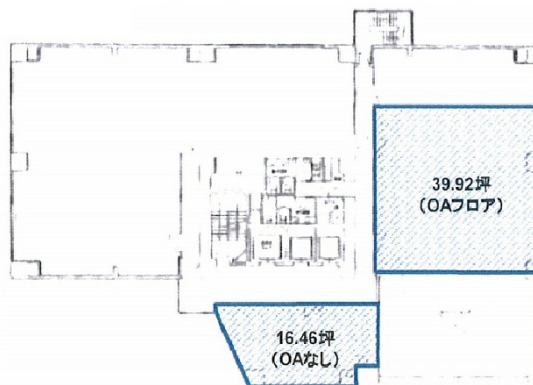

## 物件MAP

賃貸条件	
月額賃料	相談
坪数	16.46坪
坪単価	相談
共益費	相談
礼金	無し
敷金 (保証金)	8ヶ月
階数	3階 (301)
入居可能日	即日
ビル情報	
所在地	茨城県水戸市南町3-4-10
最寄り駅	JR常磐線 水戸駅 徒歩13分 JR水郡線 水戸駅 徒歩13分
エリア	茨城
竣工	1984年2月
耐震	新耐震基準
階数	地上12階 地下1階
用途	事務所
構造	SRC造
設備情報	
エレベーター	3基
空調	個別空調
OAフロア	OAフロア
基準階天井高	2,450mm
光ファイバー	有り
トイレ	男女別・室外
セキュリティ	有り
駐車場	有り