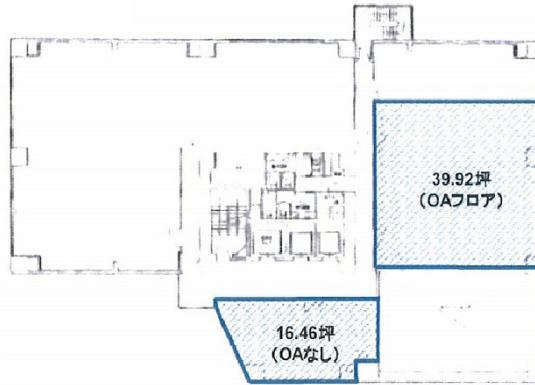

水戸FFセンタービル 3階16.46坪

茨城県水戸市南町3-4-10

物件MAP

賃貸条件	
月額賃料	相談
坪数	16.46坪
坪単価	相談
共益費	相談
礼金	無し
敷金（保証金）	8ヶ月
階数	3階（301）
入居可能日	即日

ビル情報	
所在地	茨城県水戸市南町3-4-10
最寄り駅	JR常磐線 水戸駅 徒歩13分 JR水郡線 水戸駅 徒歩13分
エリア	茨城
竣工	1984年2月
耐震	新耐震基準
階数	地上12階 地下1階
用途	事務所
構造	SRC造

設備情報	
エレベーター	3基
空調	個別空調
OAフロア	OAフロア
基準階天井高	2,450mm
光ファイバー	有り
トイレ	男女別・室外
セキュリティ	有り
駐車場	有り

事務所移転の簡単検索サイト

Quick Service

クイックサービス

水戸FFセンタービル 3階16.46坪 茨城県水戸市南町3-4-10

茨城（ビルID：0013034）の賃貸オフィス

貸事務所・レンタルオフィス・オフィス移転ならQuickService