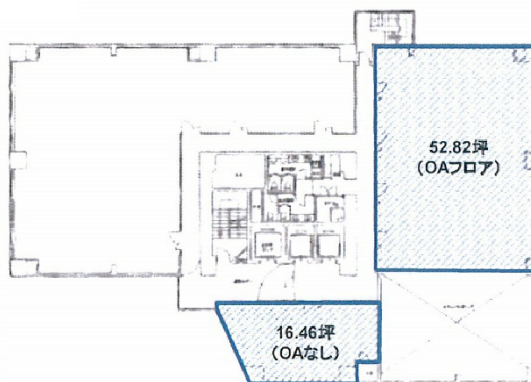

## 物件MAP

賃貸条件	
月額賃料	相談
坪数	52.82坪
坪単価	相談
共益費	相談
礼金	無し
敷金 (保証金)	8ヶ月
階数	6階 (602)
入居可能日	即日

ビル情報	
所在地	茨城県水戸市南町3-4-10
最寄り駅	JR常磐線 水戸駅 徒歩13分 JR水郡線 水戸駅 徒歩13分
エリア	茨城
竣工	1984年2月
耐震	新耐震基準
階数	地上12階 地下1階
用途	事務所
構造	SRC造

設備情報	
エレベーター	3基
空調	個別空調
OAフロア	OAフロア
基準階天井高	2,450mm
光ファイバー	有り
トイレ	男女別・室外
セキュリティ	有り
駐車場	有り