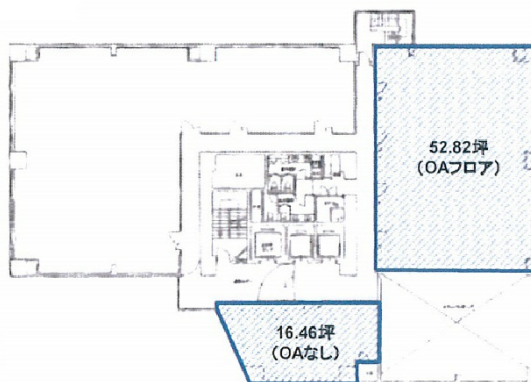

## 物件MAP

賃貸条件	
月額賃料	相談
坪数	52.82坪
坪単価	相談
共益費	相談
礼金	無し
敷金 (保証金)	8ヶ月
階数	6階 (602)
入居可能日	即日

ビル情報	
所在地	茨城県水戸市南町3-4-10
最寄り駅	JR常磐線 水戸駅 徒歩13分 JR水郡線 水戸駅 徒歩13分
エリア	茨城
竣工	1984年2月
耐震	新耐震基準
階数	地上12階 地下1階
用途	事務所
構造	SRC造

設備情報	
エレベーター	3基
空調	個別空調
OAフロア	OAフロア
基準階天井高	2,450mm
光ファイバー	有り
トイレ	男女別・室外
セキュリティ	有り
駐車場	有り

事務所移転の簡単検索サイト

Quick Service

クイックサービス

水戸FFセンタービル 6階52.82坪 茨城県水戸市南町3-4-10

茨城 (ビルID: 0013034) の賃貸オフィス

貸事務所・レンタルオフィス・オフィス移転ならQuickService