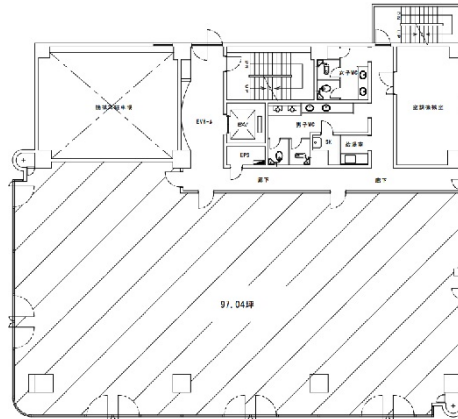

オカバ水戸ビル 6階56.92坪

茨城県水戸市南町2-6-18

物件MAP

賃貸条件	
月額賃料	398,440円（税別）
坪数	56.92坪
坪単価	7,000円（税別）
共益費	170,760円
礼金	1ヶ月
敷金（保証金）	10ヶ月
階数	6階（C）
入居可能日	即日

ビル情報	
所在地	茨城県水戸市南町2-6-18
最寄り駅	JR常磐線 水戸駅 徒歩15分 JR水郡線 水戸駅 徒歩15分
エリア	茨城
竣工	1986年1月
耐震	新耐震基準
階数	地上8階
用途	事務所
構造	SRC造

設備情報	
エレベーター	1基
空調	セントラル空調
OAフロア	OAフロア
基準階天井高	2,440mm
光ファイバー	有り
トイレ	男女別・室外
セキュリティ	有り
駐車場	有り

事務所移転の簡単検索サイト

Quick Service

クイックサービス

オカバ水戸ビル 6階56.92坪 茨城県水戸市南町2-6-18

茨城（ビルID：0013033）の賃貸オフィス

貸事務所・レンタルオフィス・オフィス移転ならQuickService