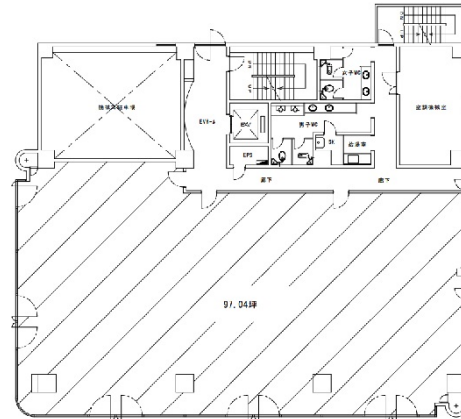

オカバ水戸ビル 6階114.69坪

茨城県水戸市南町2-6-18

物件MAP

賃貸条件	
坪数	114.69坪
階数	6階
入居可能日	

ビル情報	
所在地	茨城県水戸市南町2-6-18
最寄り駅	JR常磐線 水戸駅 徒歩15分 JR水郡線 水戸駅 徒歩15分
エリア	茨城
竣工	1986年1月
耐震	新耐震基準
階数	地上8階
用途	事務所
構造	SRC造

設備情報	
エレベーター	1基
空調	セントラル空調
OAフロア	OAフロア
基準階天井高	2,440mm
光ファイバー	有り
トイレ	男女別・室外
セキュリティ	有り
駐車場	有り