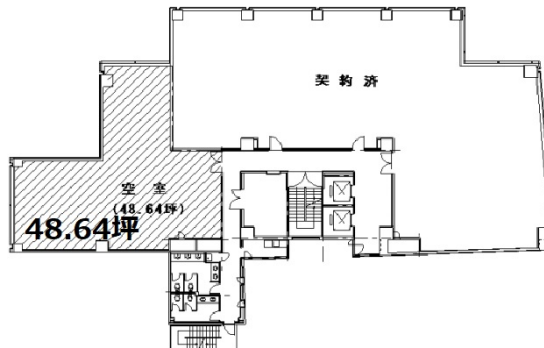

オカバ水戸三の丸ビル 6階48.64坪

茨城県水戸市南町1-3-35

物件MAP

賃貸条件	
坪数	48.64坪
階数	6階 (B)
入居可能日	
ビル情報	
所在地	茨城県水戸市南町1-3-35
最寄り駅	JR常磐線 水戸駅 徒歩7分
エリア	茨城
竣工	1992年5月
耐震	新耐震基準
階数	地上8階
用途	事務所
構造	SRC造
設備情報	
エレベーター	2基
空調	個別空調
OAフロア	タイルカーペット
基準階天井高	
光ファイバー	無し
トイレ	男女別・室外
セキュリティ	有り
駐車場	有り

事務所移転の簡単検索サイト

Quick Service

クイックサービス

オカバ水戸三の丸ビル 6階48.64坪 茨城県水戸市南町1-3-35

茨城 (ビルID: 0013031) の賃貸オフィス

貸事務所・レンタルオフィス・オフィス移転なら**QuickService**

物件詳細はこちらから

0120-55-2620