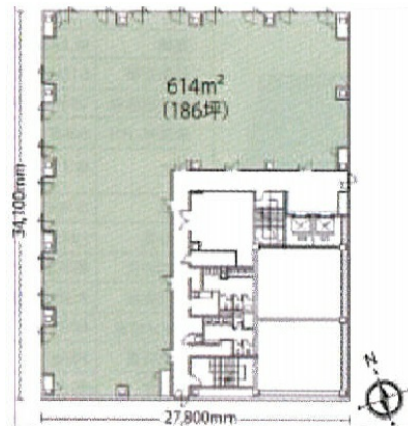

# ニッセイ水戸ビル 6階29.09坪

茨城県水戸市泉町2-2-27

## 物件MAP

賃貸条件	
月額賃料	相談
坪数	29.09坪
坪単価	相談
共益費	相談
礼金	無し
敷金（保証金）	相談
階数	6階
入居可能日	即日

ビル情報	
所在地	茨城県水戸市泉町2-2-27
最寄り駅	JR常磐線 水戸駅 徒歩20分 JR水郡線 水戸駅 徒歩20分
エリア	茨城
竣工	1998年1月
耐震	新耐震基準
階数	地上8階 地下1階
用途	事務所
構造	S造

設備情報	
エレベーター	2基
空調	個別空調
OAフロア	OAフロア
基準階天井高	2,610mm
光ファイバー	無し
トイレ	男女別・室外
セキュリティ	無し
駐車場	有り