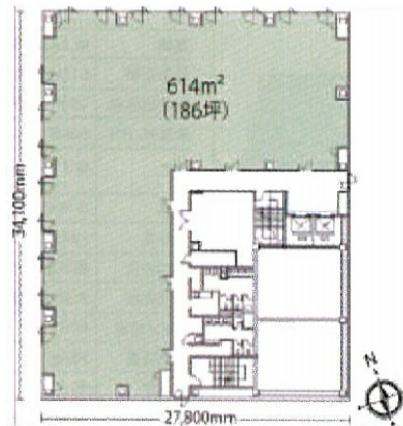

ニッセイ水戸ビル 6階29.09坪

茨城県水戸市泉町2-2-27

物件MAP

賃貸条件	
月額賃料	相談
坪数	29.09坪
坪単価	相談
共益費	相談
礼金	無し
敷金（保証金）	相談
階数	6階
入居可能日	即日

ビル情報	
所在地	茨城県水戸市泉町2-2-27
最寄り駅	JR常磐線 水戸駅 徒歩20分 JR水郡線 水戸駅 徒歩20分
エリア	茨城
竣工	1998年1月
耐震	新耐震基準
階数	地上8階 地下1階
用途	事務所
構造	S造

設備情報	
エレベーター	2基
空調	個別空調
OAフロア	OAフロア
基準階天井高	2,610mm
光ファイバー	無し
トイレ	男女別・室外
セキュリティ	無し
駐車場	有り

事務所移転の簡単検索サイト

Quick Service

クイックサービス

ニッセイ水戸ビル 6階29.09坪 茨城県水戸市泉町2-2-27

茨城（ビルID：0013024）の賃貸オフィス

貸事務所・レンタルオフィス・オフィス移転ならQuickService