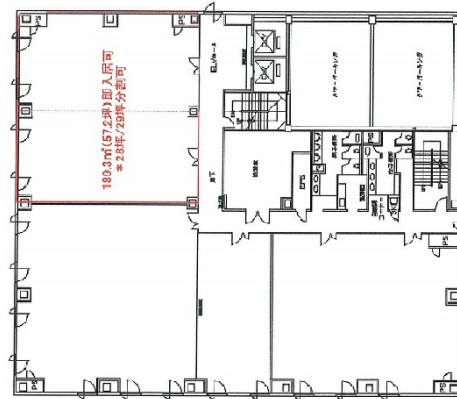

# ニッセイ水戸ビル 5階28坪

茨城県水戸市泉町2-2-27

## 物件MAP

賃貸条件	
坪数	28坪
階数	5階
入居可能日	
ビル情報	
所在地	茨城県水戸市泉町2-2-27
最寄り駅	JR常磐線 水戸駅 徒歩20分 JR水郡線 水戸駅 徒歩20分
エリア	茨城
竣工	1998年1月
耐震	新耐震基準
階数	地上8階 地下1階
用途	事務所
構造	S造
設備情報	
エレベーター	2基
空調	個別空調
OAフロア	OAフロア
基準階天井高	2,610mm
光ファイバー	無し
トイレ	男女別・室外
セキュリティ	無し
駐車場	有り