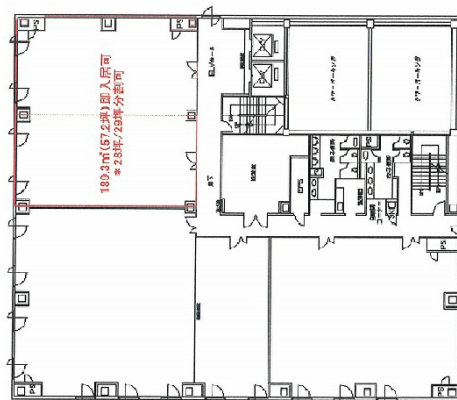

ニッセイ水戸ビル 5階28坪

茨城県水戸市泉町2-2-27

物件MAP

賃貸条件	
坪数	28坪
階数	5階
入居可能日	
ビル情報	
所在地	茨城県水戸市泉町2-2-27
最寄り駅	JR常磐線 水戸駅 徒歩20分 JR水郡線 水戸駅 徒歩20分
エリア	茨城
竣工	1998年1月
耐震	新耐震基準
階数	地上8階 地下1階
用途	事務所
構造	S造
設備情報	
エレベーター	2基
空調	個別空調
OAフロア	OAフロア
基準階天井高	2,610mm
光ファイバー	無し
トイレ	男女別・室外
セキュリティ	無し
駐車場	有り