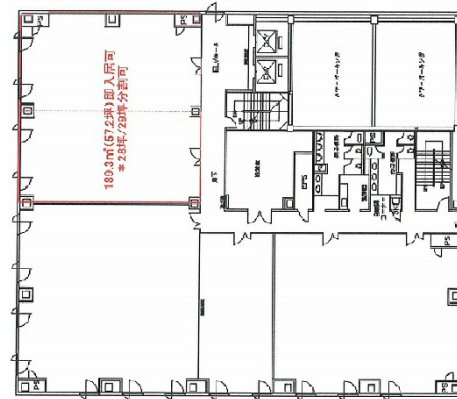

ニッセイ水戸ビル 5階29坪

茨城県水戸市泉町2-2-27

物件MAP

賃貸条件	
坪数	29坪
階数	5階
入居可能日	
ビル情報	
所在地	茨城県水戸市泉町2-2-27
最寄り駅	JR常磐線 水戸駅 徒歩20分 JR水郡線 水戸駅 徒歩20分
エリア	茨城
竣工	1998年1月
耐震	新耐震基準
階数	地上8階 地下1階
用途	事務所
構造	S造
設備情報	
エレベーター	2基
空調	個別空調
OAフロア	OAフロア
基準階天井高	2,610mm
光ファイバー	無し
トイレ	男女別・室外
セキュリティ	無し
駐車場	有り