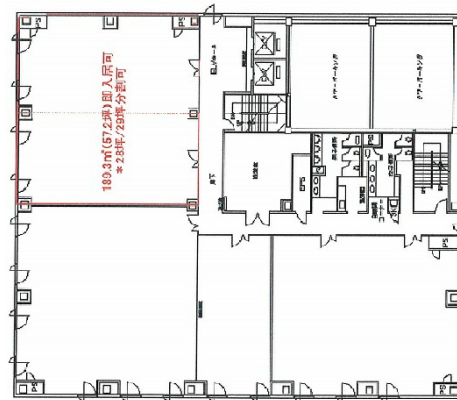

ニッセイ水戸ビル 5階29坪

茨城県水戸市泉町2-2-27

物件MAP

賃貸条件	
坪数	29坪
階数	5階
入居可能日	

ビル情報	
所在地	茨城県水戸市泉町2-2-27
最寄り駅	JR常磐線 水戸駅 徒歩20分 JR水郡線 水戸駅 徒歩20分
エリア	茨城
竣工	1998年1月
耐震	新耐震基準
階数	地上8階 地下1階
用途	事務所
構造	S造

設備情報	
エレベーター	2基
空調	個別空調
OAフロア	OAフロア
基準階天井高	2,610mm
光ファイバー	無し
トイレ	男女別・室外
セキュリティ	無し
駐車場	有り

事務所移転の簡単検索サイト

Quick Service

クイックサービス

ニッセイ水戸ビル 5階29坪 茨城県水戸市泉町2-2-27

茨城 (ビルID: 0013024) の賃貸オフィス

貸事務所・レンタルオフィス・オフィス移転ならQuickService

物件詳細はこちらから

0120-55-2620