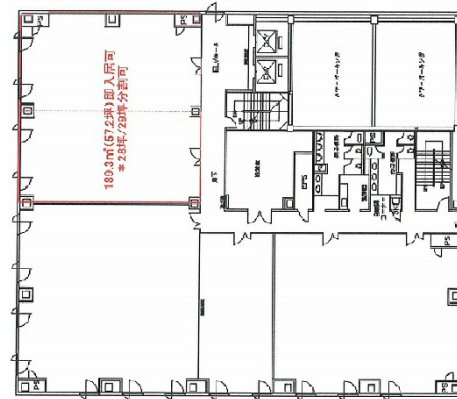

ニッセイ水戸ビル 5階57.26坪

茨城県水戸市泉町2-2-27

物件MAP

賃貸条件	
坪数	57.26坪
階数	5階
入居可能日	
ビル情報	
所在地	茨城県水戸市泉町2-2-27
最寄り駅	JR常磐線 水戸駅 徒歩20分 JR水郡線 水戸駅 徒歩20分
エリア	茨城
竣工	1998年1月
耐震	新耐震基準
階数	地上8階 地下1階
用途	事務所
構造	S造
設備情報	
エレベーター	2基
空調	個別空調
OAフロア	OAフロア
基準階天井高	2,610mm
光ファイバー	無し
トイレ	男女別・室外
セキュリティ	無し
駐車場	有り