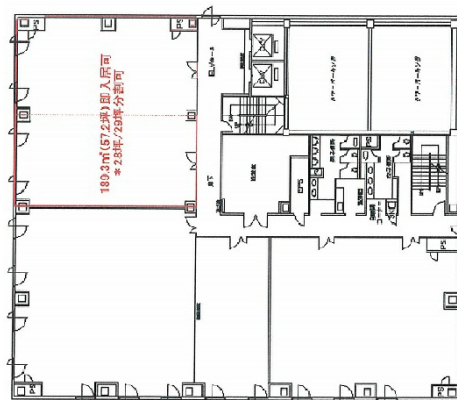

# ニッセイ水戸ビル 5階57.26坪

茨城県水戸市泉町2-2-27

## 物件MAP

賃貸条件	
坪数	57.26坪
階数	5階
入居可能日	
ビル情報	
所在地	茨城県水戸市泉町2-2-27
最寄り駅	JR常磐線 水戸駅 徒歩20分 JR水郡線 水戸駅 徒歩20分
エリア	茨城
竣工	1998年1月
耐震	新耐震基準
階数	地上8階 地下1階
用途	事務所
構造	S造
設備情報	
エレベーター	2基
空調	個別空調
OAフロア	OAフロア
基準階天井高	2,610mm
光ファイバー	無し
トイレ	男女別・室外
セキュリティ	無し
駐車場	有り