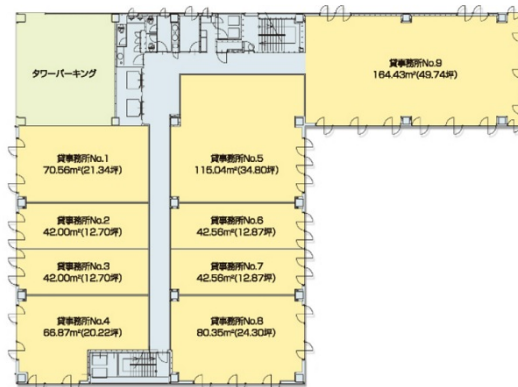

第6プリンスビル 4階20.22坪

茨城県水戸市城南1-7-5

物件MAP

賃貸条件	
月額賃料	相談
坪数	20.22坪
坪単価	相談
共益費	相談
礼金	無し
敷金 (保証金)	相談
階数	4階 (4号室)
入居可能日	即日

ビル情報	
所在地	茨城県水戸市城南1-7-5
最寄り駅	JR常磐線 水戸駅 徒歩6分
エリア	茨城
竣工	2009年10月
耐震	新耐震基準
階数	地上8階
用途	事務所/店舗
構造	S造

設備情報	
エレベーター	2基
空調	個別空調
OAフロア	
基準階天井高	2,700mm
光ファイバー	有り
トイレ	男女別・室外
セキュリティ	有り
駐車場	有り

事務所移転の簡単検索サイト

Quick Service

クイックサービス

第6プリンスビル 4階20.22坪 茨城県水戸市城南1-7-5

茨城 (ビルID: 0013017) の賃貸オフィス

貸事務所・レンタルオフィス・オフィス移転なら**QuickService**