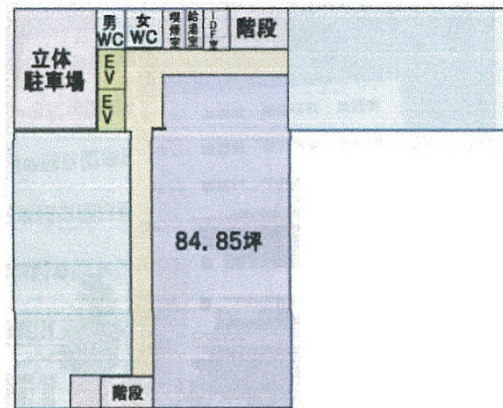

第6プリンスビル 6階47.67坪

茨城県水戸市城南1-7-5

物件MAP

賃貸条件	
月額賃料	相談
坪数	47.67坪
坪単価	相談
共益費	相談
礼金	無し
敷金（保証金）	相談
階数	6階（5+6号室）
入居可能日	即日

ビル情報	
所在地	茨城県水戸市城南1-7-5
最寄り駅	JR常磐線 水戸駅 徒歩6分
エリア	茨城
竣工	2009年10月
耐震	新耐震基準
階数	地上8階
用途	事務所
構造	S造

設備情報	
エレベーター	2基
空調	個別空調
OAフロア	
基準階天井高	2,700mm
光ファイバー	有り
トイレ	男女別・室外
セキュリティ	有り
駐車場	有り