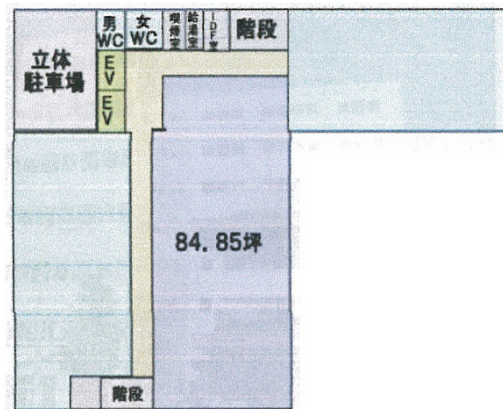

第6プリンスビル 6階47.67坪

茨城県水戸市城南1-7-5

物件MAP

賃貸条件	
月額賃料	相談
坪数	47.67坪
坪単価	相談
共益費	相談
礼金	無し
敷金（保証金）	相談
階数	6階（5+6号室）
入居可能日	即日

ビル情報	
所在地	茨城県水戸市城南1-7-5
最寄り駅	JR常磐線 水戸駅 徒歩6分
エリア	茨城
竣工	2009年10月
耐震	新耐震基準
階数	地上8階
用途	事務所
構造	S造

設備情報	
エレベーター	2基
空調	個別空調
OAフロア	
基準階天井高	2,700mm
光ファイバー	有り
トイレ	男女別・室外
セキュリティ	有り
駐車場	有り

事務所移転の簡単検索サイト

Quick Service

クイックサービス

第6プリンスビル 6階47.67坪 茨城県水戸市城南1-7-5

茨城（ビルID：0013017）の賃貸オフィス

貸事務所・レンタルオフィス・オフィス移転なら**QuickService**