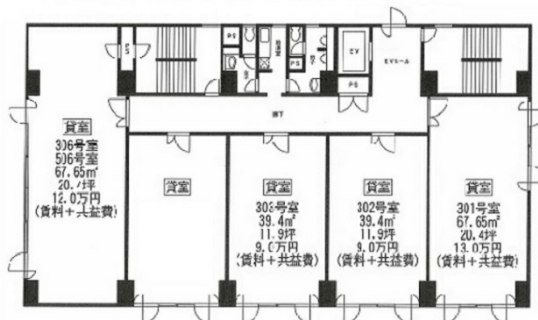

# NKCビル 3階15.12坪

茨城県水戸市城南1-2-43

## 物件MAP

賃貸条件	
坪数	15.12坪
階数	3階 (301)
入居可能日	
ビル情報	
所在地	茨城県水戸市城南1-2-43
最寄り駅	JR常磐線 水戸駅 徒歩3分
エリア	茨城
竣工	1984年1月
耐震	新耐震基準
階数	地上6階
用途	事務所/店舗
構造	RC造
設備情報	
エレベーター	1基
空調	個別空調
OAフロア	その他
基準階天井高	
光ファイバー	無し
トイレ	男女別・室外
セキュリティ	有り
駐車場	無し