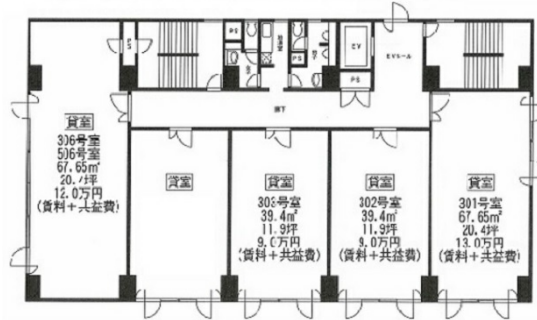

NKCビル 3階11.92坪

茨城県水戸市城南1-2-43

物件MAP

賃貸条件	
坪数	11.92坪
階数	3階 (303)
入居可能日	
ビル情報	
所在地	茨城県水戸市城南1-2-43
最寄り駅	JR常磐線 水戸駅 徒歩3分
エリア	茨城
竣工	1984年1月
耐震	新耐震基準
階数	地上6階
用途	事務所/店舗
構造	RC造
設備情報	
エレベーター	1基
空調	個別空調
OAフロア	その他
基準階天井高	
光ファイバー	無し
トイレ	男女別・室外
セキュリティ	有り
駐車場	無し

事務所移転の簡単検索サイト

Quick Service

クイックサービス

NKCビル 3階11.92坪 茨城県水戸市城南1-2-43

茨城 (ビルID: 0013015) の賃貸オフィス

貸事務所・レンタルオフィス・オフィス移転ならQuickService

物件詳細はこちらから

0120-55-2620